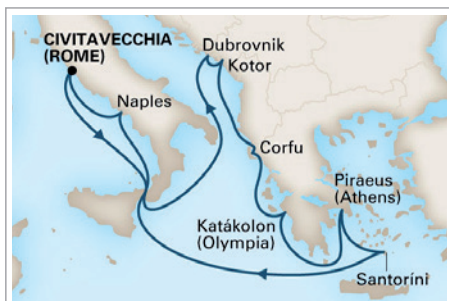

Holland America Line®

12 NOTTI DA
€ 1.699
TASSE INCLUSE

UPGRADE DA
ESTERNA A BALCONY

ONBOARD CREDIT*
FINO A
Usd 400
PER CABINA

CROCIERE NEL MEDITERRANEO 2018

CIVITAVECCHIA roundtrip

21 APR
28 SET

10 notti con Koningsdam

da **€ 1.859**

RIFERITO ALLA PARTENZA DEL 21/4

BARCELONA-VENEZIA

18 APR | 24 MAG* | 5 GIU
11*, 23 LUG | 28 AGO* | 9 SET

12 notti con Oosterdam

da **€ 1.699**

RIFERITO ALLA PARTENZA DEL 24/5

*L'ITINERARIO SI EFFETTUA IN SENSO INVERSO

VENEZIA-CIVITAVECCHIA

30 APR | 12 MAG* | 17, 29* GIU
4, 16* AGO | 21 SET | 3 OTT*

12 notti con Oosterdam

da **€ 1.899**

RIFERITO ALLA PARTENZA DEL 12/5

*L'ITINERARIO SI EFFETTUA IN SENSO INVERSO

*ONBOARD CREDIT USD 75 PP IN CABINA INTERNA O ESTERNA (MAX USD 150 PER CABINA),
USD 150 PP IN BALCONY (MAX USD 300 PER CABINA), USD 200 PP IN SUITE (MAX USD 400 PER CABINA)